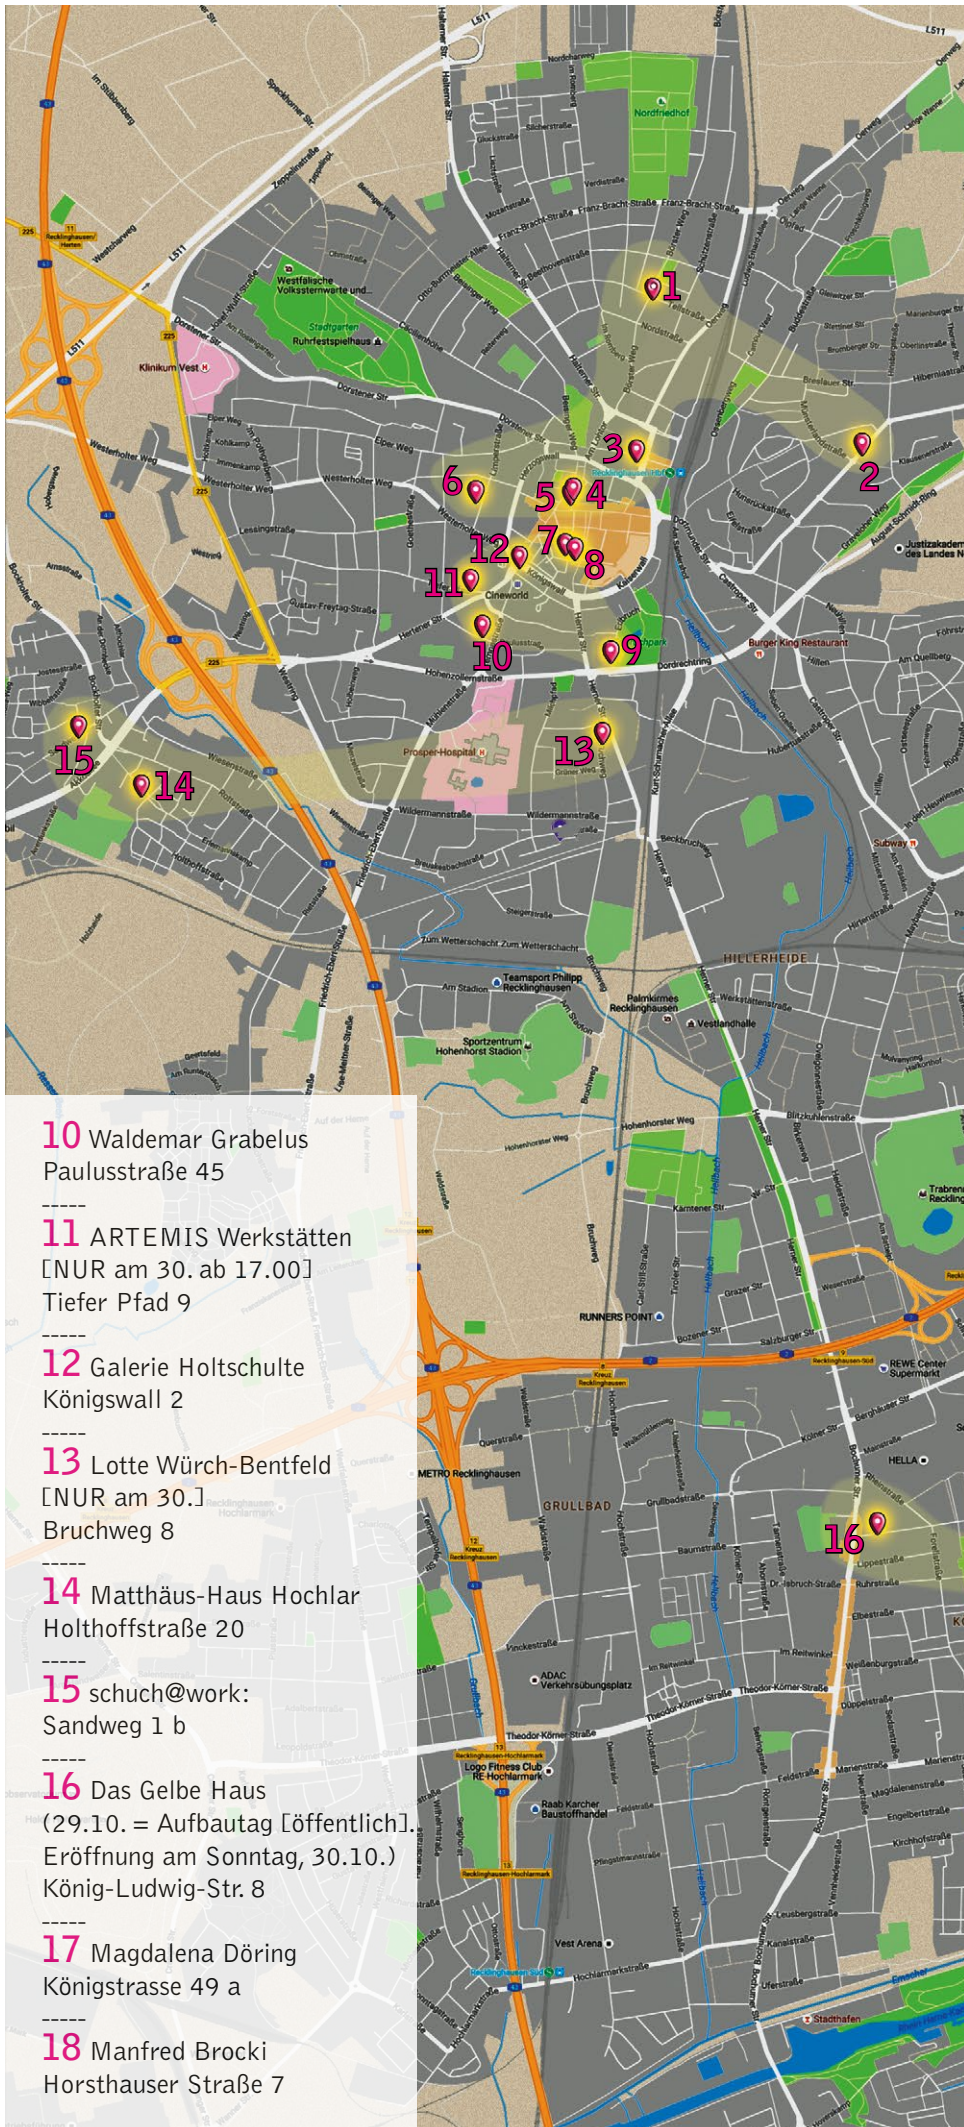

Eine interaktive Google-Karte aller kunst.raum-Orte mit Objektfotos und Adressen ist im Internet unter der Web-Adresse t1p.de/krRE verfügbar.

Eine analoge Karte folgt auf der nächsten Seite.

1 Kunst voll Kunst · Tante Trine:
Börster Weg / Ecke Tellstraße
(Tellstraße 33) im Laden
»TANTE TRINE«